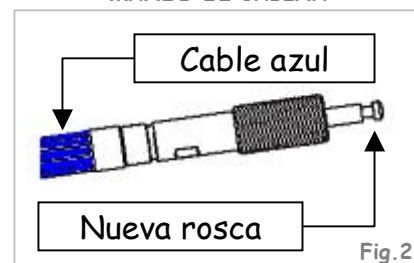

Para garantizar la continuidad de los recambios, ha sido creado un kit de conversión (cod. 101.003.00137) que permite el empleo de los viejos mandos de cabina con las nuevas tomas de fuerza mecánicas. Este kit es particularmente útil para el montaje de TdF nueva serie, en lugar de las viejas, sin cambiar el viejo mando.

Para su comodidad adjuntamos la lista comparativa entre TdF vieja serie y las nuevas.

TDF CON ACCIONAMIENTO NEUMATICO

TDF CON ACCIONAMIENTO A DEPRESION

DETALLES DEL NUEVO MANDO DE CABINA

Linea

Linea-block

Push/Pull